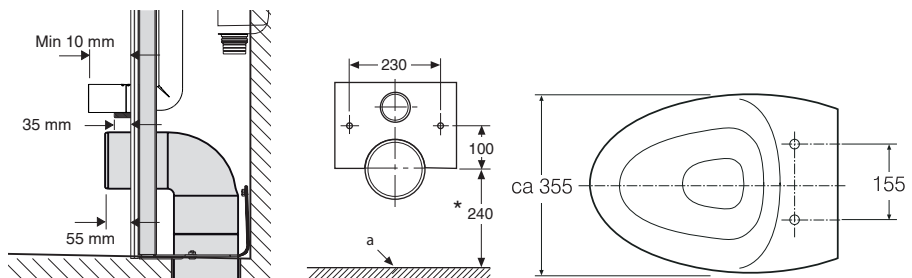

Fischer fixtur 225 mm, Ifö nr  
96740 : Fischer oppheng 225  
mm med stag 2 stk., Ifö nr.  
96740

Produkt	Ifö nr	NRF nr
Ifö Sign Art vegghengt toalettskål 6775	677500009	6044128

## Tilbehør:

Veggfixtur  
Ifö Sign Innbygningssysteme  
Dempelist

**a.** Ferdig vegg **b.** WC-anslutning utv.dia = 125 $\pm$ 3  
\* Vulstplan 400 mm over gulv.