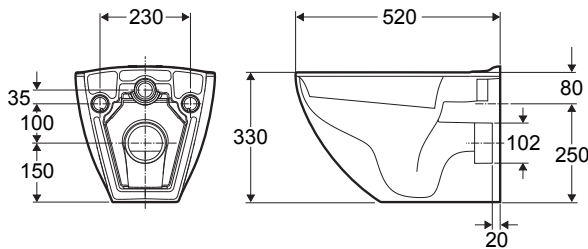

Ifö Sign Art vegghengt toalettskål 6775

Vegghengt toalettskål for innbygningssysteme. Toalettskål i moderne design med slette sider og skjult boltefeste (230 mm c/c) for enkel rengjøring av toalettskålen. Kan monteres med Ifö Sign Installasjonssystem med Fresh WC-funksjon. Dufttabletten Fresh WC avgir frisk duft, forenkler rengjøringen og farger vannet blått ved hver nedspyling.

Leveres uten toalettsete.

Dette produktet er behandlet med Ifö Clean, vår rengjøringsvennlige overflatebehandling.

I leveransen inngår:

Tillbehørssats Ifö nr 98390:
Hylse og monteringsanvisning
Cylinder med invändig gänga 2
st : Fischer oppheng med stag 2
stk.
Nyckel - Umbrakonøkkel
Instruksjon -
Monteringsanvisning

Fischer fixtur 225 mm, Ifö nr
96740 : Fischer oppheng 225
mm med stag 2 stk., Ifö nr.
96740

Produkt	Ifö nr	NRF nr
Ifö Sign Art vegghengt toalettskål 6775	677500009	6044128

6775, for innbygningssysteme

Kan anvendes for spylning 3,5-8 liter. Spylemengden bestemmes av sisternen.

Måltoleranse $\pm 2\%$

Tilbehør:

Veggfixtur
Ifö Sign Innbygningssysteme
Dempelist